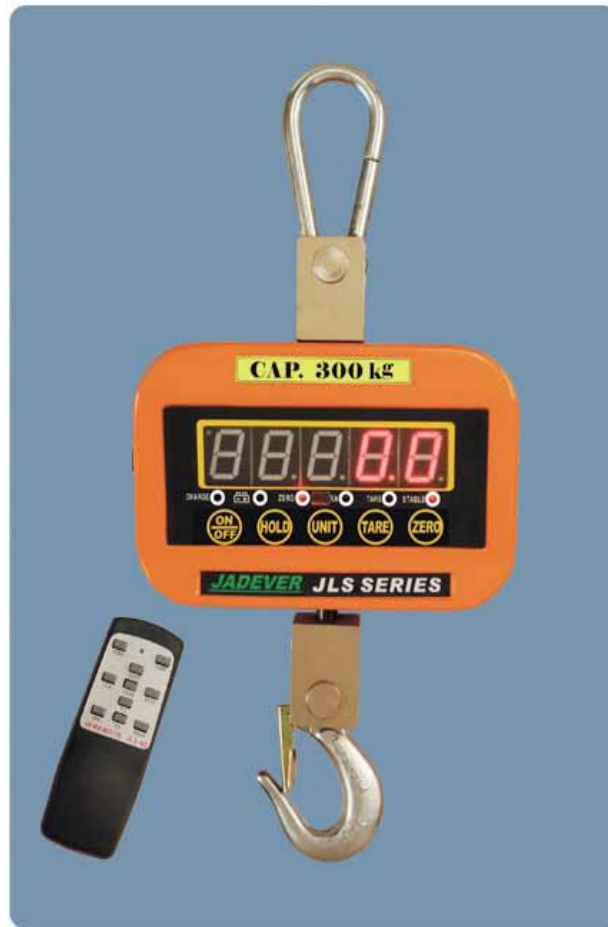

Ganchos colgantes serie JLS

Modelo	JLS-150	JLS-300
Capacidad Kg	150 kg	300 kg
Resolución kg	0,05 kg	0,1 kg
Dimensiones	395 mm(L) x 195 mm (W) 135 mm (H)	
Display	30 mm Display de 5 dígitos	
Batería	Batería recargable 6 V Ah o 9V / 500 mA	
Duración batería	50 horas	