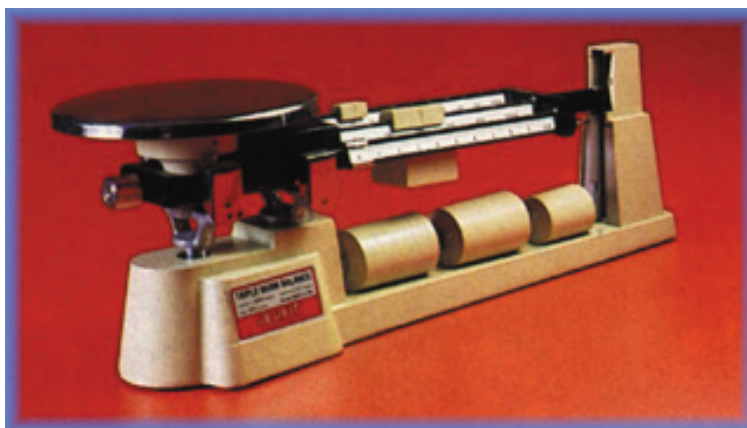

Granatario y Monoplato 301 T

Balanza mecánica monoplato 2610 gr

Modelo	Capacidad	Precisión
Granatario 100 MD	100g	0,01g
Granatario 250 MD	250g	0,02g
Monoplato 301-T	2610g	0,1g